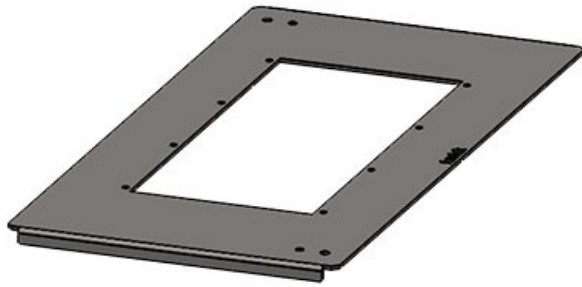

KDR-BMP-TS8 1200|400

EAN 43318 4251269309 755 1
12 mm
Rittal TS 8
527 mm
262 mm

□□□□ □□ 400 mm
□□ □□□□ MP □ 1