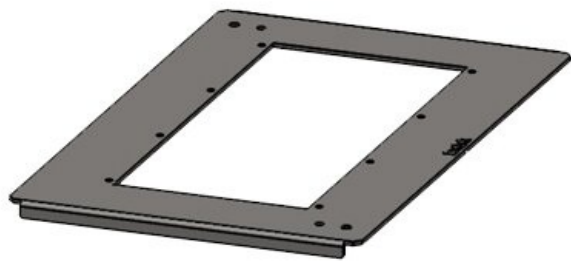

KDR-BMP-TS8 1000|400

EAN 43312 4251269309 724 1 12 mm Rittal TS 8 427 mm 262 mm

□□□□ □□ 400 mm

□□ □□□□ MP □ 1