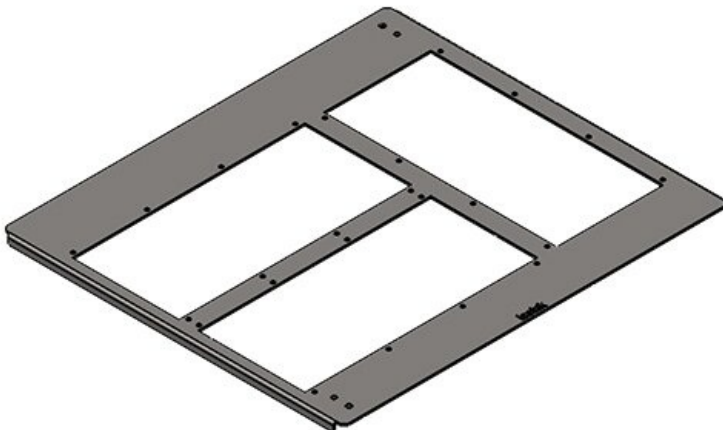

KDR-BMP-TS8 1200|600-r

EAN 43324 4251269309 786 1
12 mm
Rittal TS 8
527 mm
462 mm

□□□□ □□ 600 mm
□□ □□□□ MP □ 3