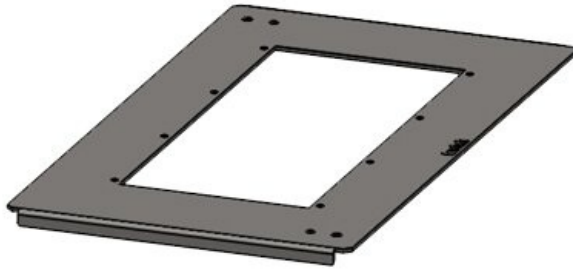

KDR-BMP-TS8 600|400

EAN **43300** 400 mm
4251269309
663 1
12 mm
Rittal TS 8
468 mm
262 mm