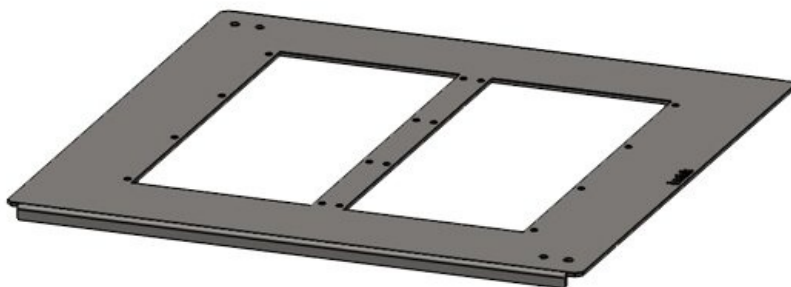

KDR-BMP-TS8 600|400

EAN **43300** 400 mm
4251269309
663 1
12 mm
Rittal TS 8
468 mm
262 mm

KDR-BMP-TS8 600|500

EAN **43302** 500 mm
4251269309
670 2
1
12 mm
Rittal TS 8
468 mm
362 mm

KDR-BMP-TS8 600|600

EAN **43304** 600 mm
4251269309
687 2
1
12 mm
Rittal TS 8
468 mm
462 mm