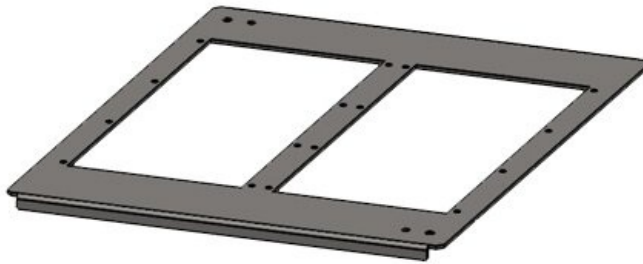

KDR-BMP-TS8 600|500

EAN **43302** 500 mm
4251269309
670 2
1
12 mm
Rittal TS 8
468 mm
362 mm