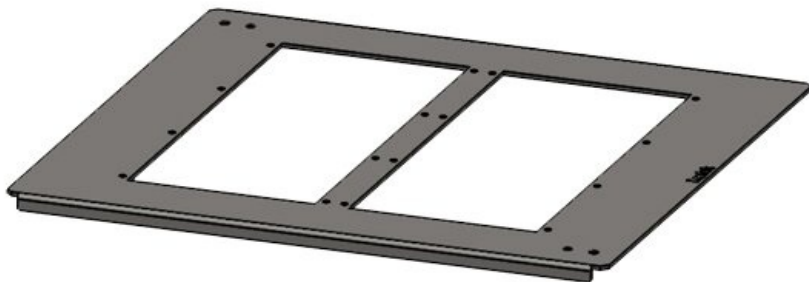

KDR-BMP-TS8 1000|600

EAN 43316 4251269309 748 1 12 mm Rittal TS 8 427 mm 462 mm

□□□□ □□ 600 mm

□□ □□□□ MP □ 2