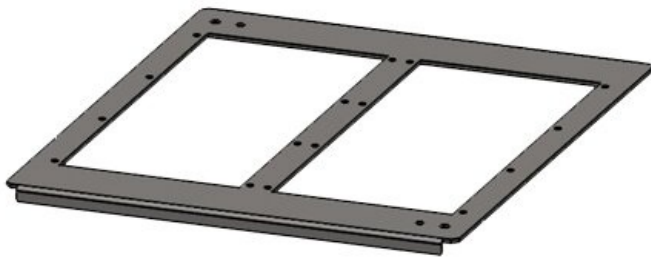

KDR-BMP-TS8 1000|500

EAN 43314 4251269309 731 1 12 mm Rittal TS 8 427 mm 362 mm

□□□□ □□ 500 mm

□□ □□□□ MP □ 2