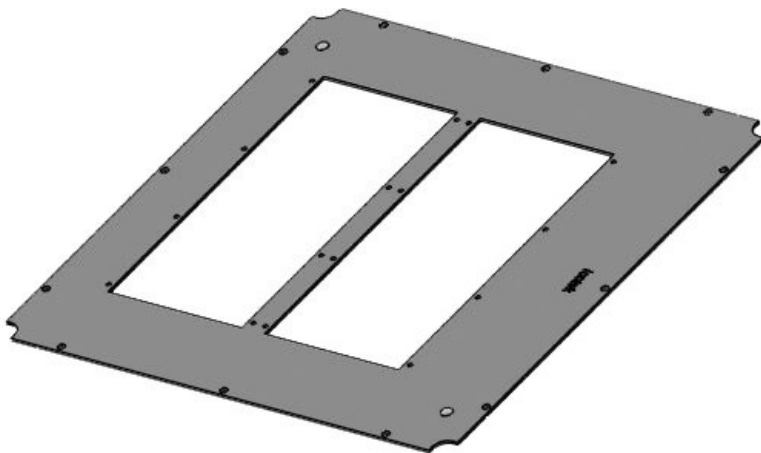

487 mm

8,5 mm

600 mm

Rittal VX25

가

가

KDR-BMP-VX25 800|600

EAN **43340** **687 mm**
4251269321 □□ □□□ MP □ **3**
658
1
487 mm
8,5 mm
□□□□ □□ **800 mm**
□□□□ □□ **Rittal VX25**